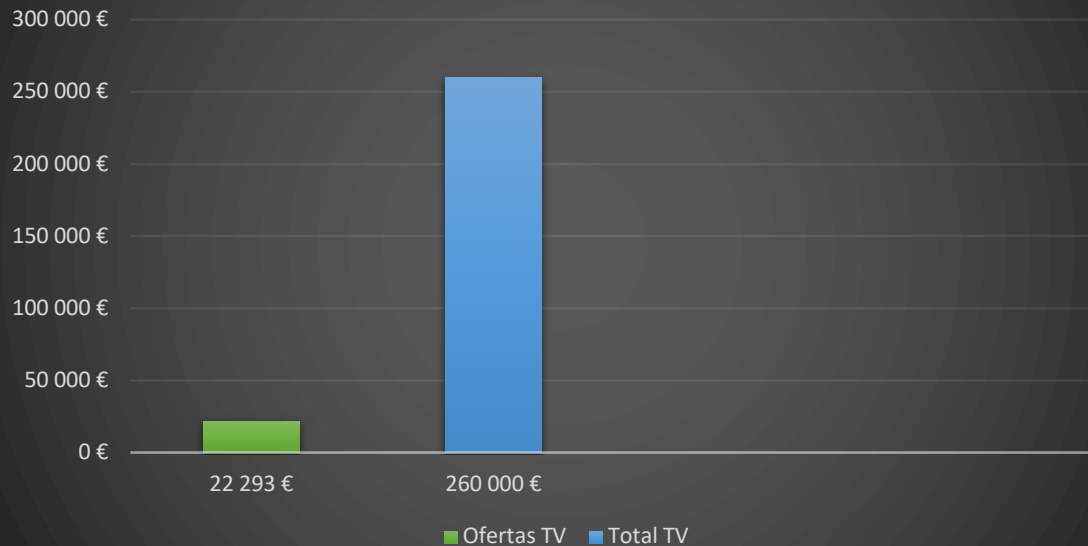

Equipamento TV Novo Tempo Portugal

Equipamento Rádio RCS

OBRAS NO EDIFÍCIO DO SABUGO