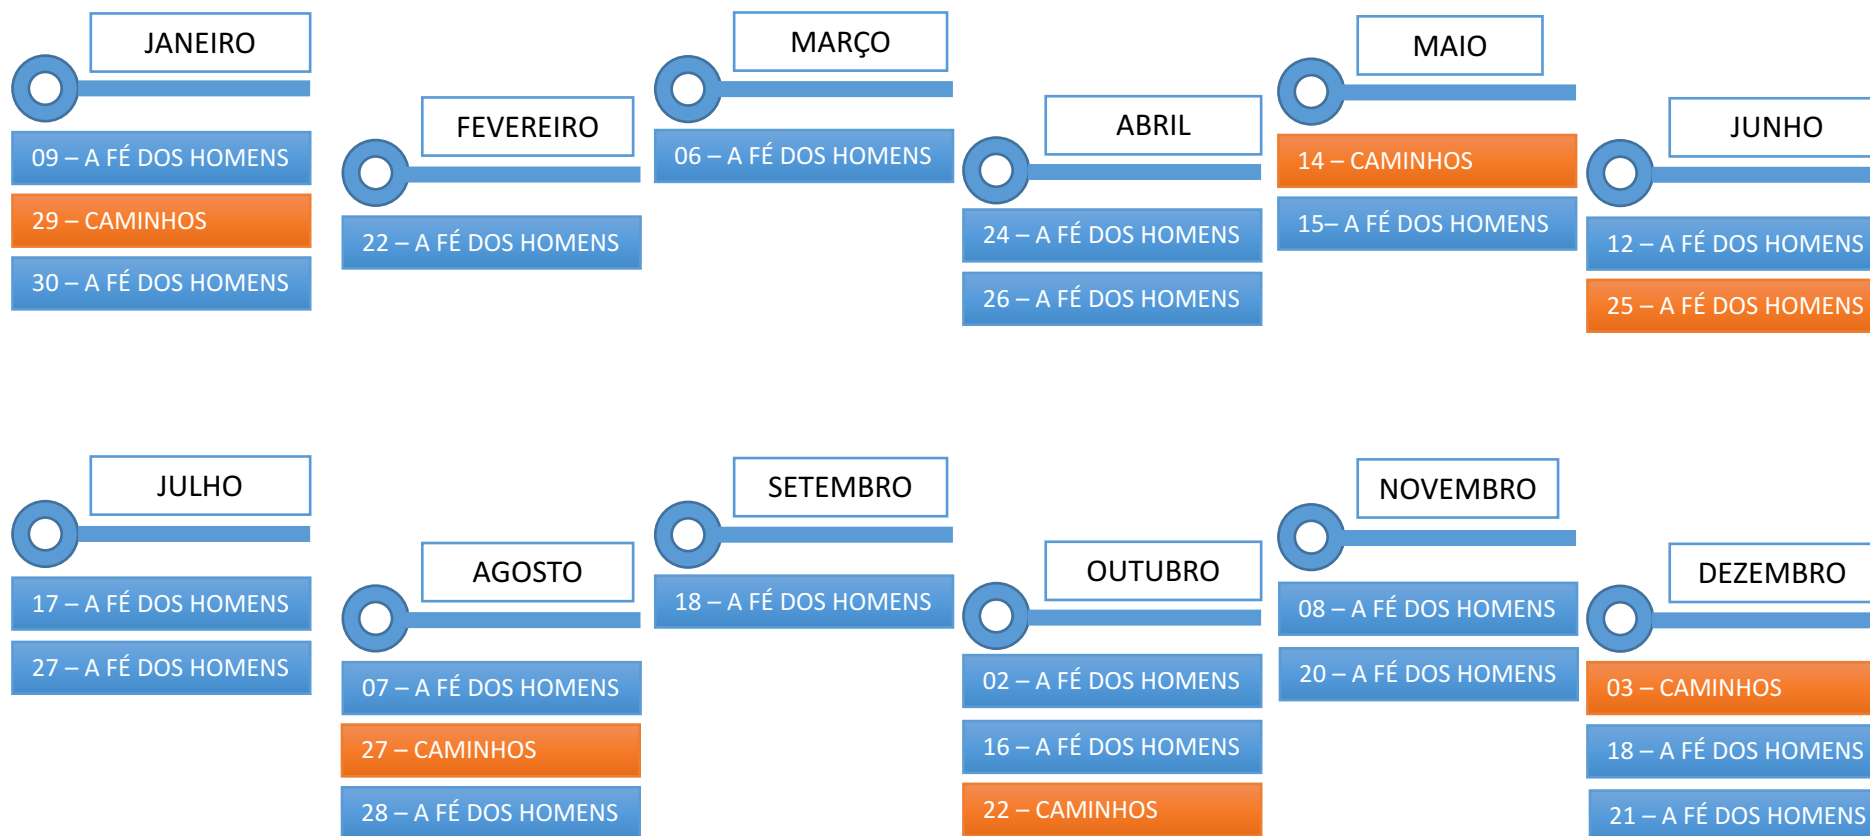

GRELHA DE PROGRAMAÇÃO NA RTP2 & ANTENA 1

NOTA: O horário dos programas “A Fé dos Homens” e “Caminhos” estará sempre dependente das possíveis alterações que surjam na grelha de programação da RTP2;

Programa “A Fé dos Homens” (caso não exista alteração na programação da RTP2) passa entre as 15h e 15h30 de segunda-feira;

Programa “Caminhos” (caso não exista alteração na programação da RTP2) passa entre as 10h e 10h30 de domingo;